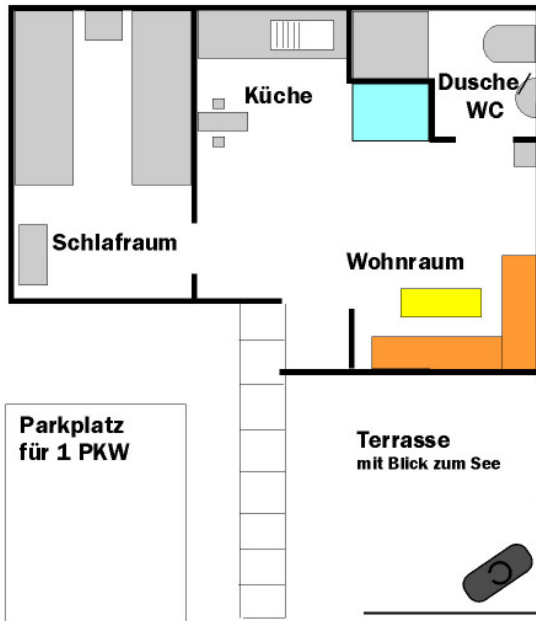

Hasse

Campingplatz & Strandbad GmbH

Bungalow Nr. 5 - Grundriss

(ca. 300 m vom Strand u. Rezeption entfernt)

Ausstattungsmerkmale

Bungalow Nr. 5 (ohne Haustiere)

Größe des Bungalow: 28,5 m² + 8,5 m² Terrasse

Terrasse
8,50 m²

1 Gartentisch
4 Gartenstühle
1 Steingrill

Wohnraum
mit integrierter
Küche:
15,80 m²

Couch
Schrankwand
Tisch
Sessel
Fernseher
moderne Küche
mit Kühlschrank u.
Cerankochfeld
Kaffeemaschine
Wasserkocher
Toaster
Geschirr

Schlafraum:
8,90 m²

1 Doppelbett
1 Kleiderschrank
2 Kopfkissen
2 Bettdecken
2 Decken

Dusche/WC:
3,80 m²

Warm- u. Kaltwasser
WC
Waschtisch
Ablage
Spiegelschrank

Bettwäsche kann gegen Entgelt gestellt werden!

Wohnzimmer

Bad/WC